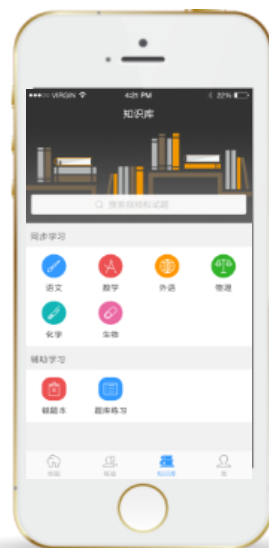

知校智慧教育云平台

K12版产品介绍

泰 | 硕 | 科 | 技

知校教育信息化平台

由网页端（Web）和手机端（APP）两部分组成

Web端：后台管理、数据统计

手机APP：内容发布、接收、互动

知校平台的特色

特色三： 硬件服务——安全监控

- 通过知校随时查看
- 实时了解校园及班级情况
- 提供安全的校园环境

特色四：平台兼容

与学校现有账号打通

例如长春地区与现使用平台“东师理想”做账号打通 快速登录知校平台

开放接口 多平台结合

更多.....

知校平台功能及案例