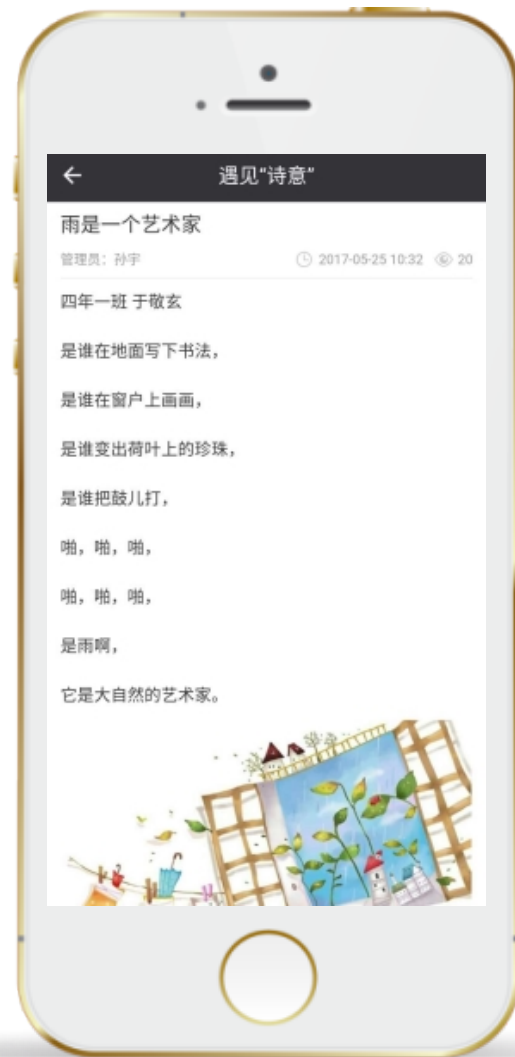

4

平台兼容

特色一：客户端定制化

- 定制专属的学校客户端
- 学校自定义客户端图标
- 定制学校客户端闪屏

特色二：功能模块个性化

- 根据学校特色选择功能模块
- 自定义栏目类型、名称
- 模块内容编辑形式多样

特色三：硬件服务——考勤

- 量化统计，方便快捷；
- 通过平台查询全校师生的考勤信息。

特色三： 硬件服务——安全监控

- 通过知校随时查看
- 实时了解校园及班级情况
- 提供安全的校园环境

特色四：平台兼容

与学校现有账号打通

例如长春地区与现使用平台“东师理想”做账号打通 快速登录知校平台

开放接口 多平台结合

更多.....

知校平台功能及案例