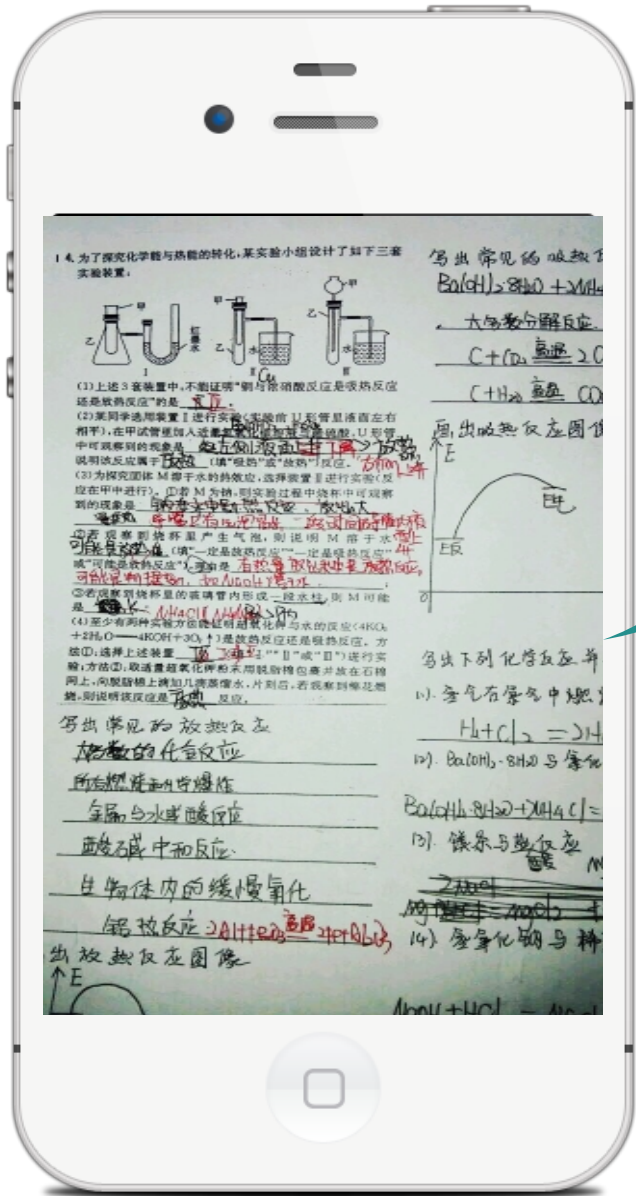

Function Introduction

知校功能Tab

产品功能——班级作业

功能1:

- 1、老师发布在线作业；
- 2、学生在线作答；
- 3、系统自动批改，减轻老师工作负担。

- 1、学生作业完成后上传作业，自动获取答案；
- 2、学生将批改后的作业上传，老师了解学生知识掌握情况。

产品功能——师生圈

功能:

- 1、分享教育资讯;
- 2、发布学习生活动态;
- 3、增加师生家长互动交流。

特点:

- 支持文字、图片、小视频等形式;
- 专属教育圈子, 共同关注校园动态;
- 提高学校美誉度, 增进家长对教育工作理解

产品功能——成长空间

功能：

- 1、身体记录，关注孩子健康状况；
- 2、成绩记录，分析孩子成绩趋势。

产品功能——成长空间

功能：